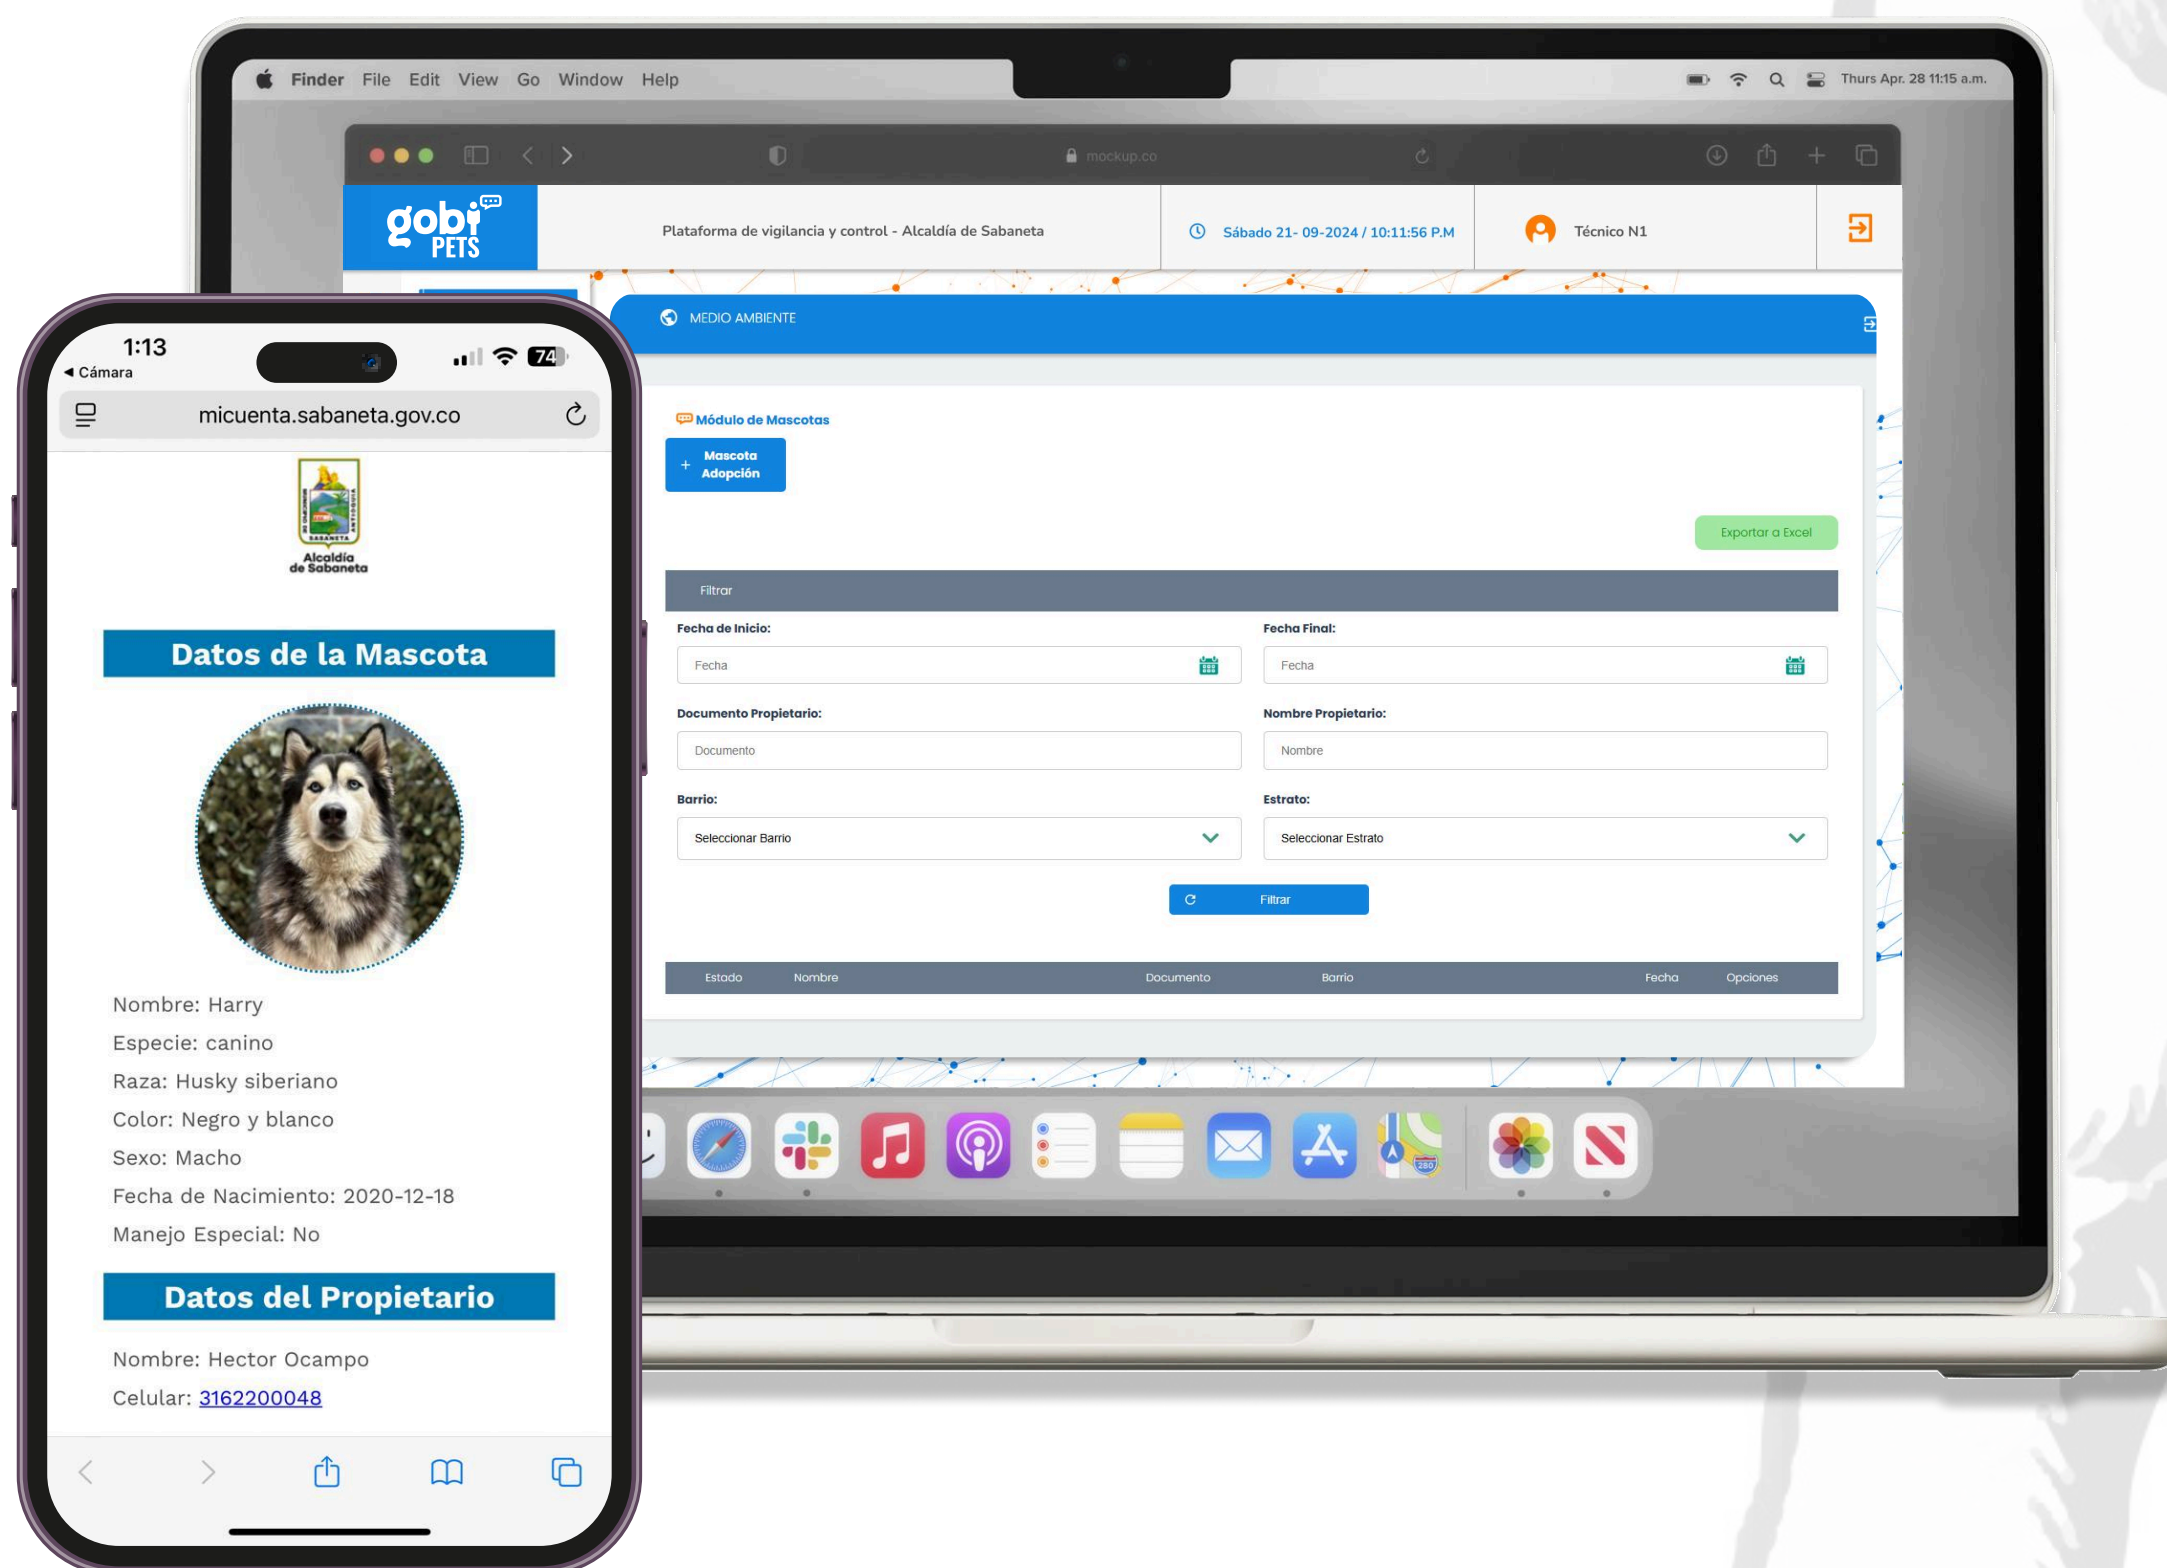

Al unificar actores dispersos (gobiernos locales, veterinarias, protectoras y ciudadanos) en un ecosistema digital colaborativo, GOBI-PETS no solo asegura el cumplimiento normativo sino que establece nuevos estándares en bienestar animal. Su implementación representa un salto cualitativo hacia ciudades inteligentes donde la convivencia responsable entre humanos y mascotas se gestiona con precisión científica y equidad social, previniendo crisis sanitarias antes de que ocurran mediante el poder transformador de los datos.