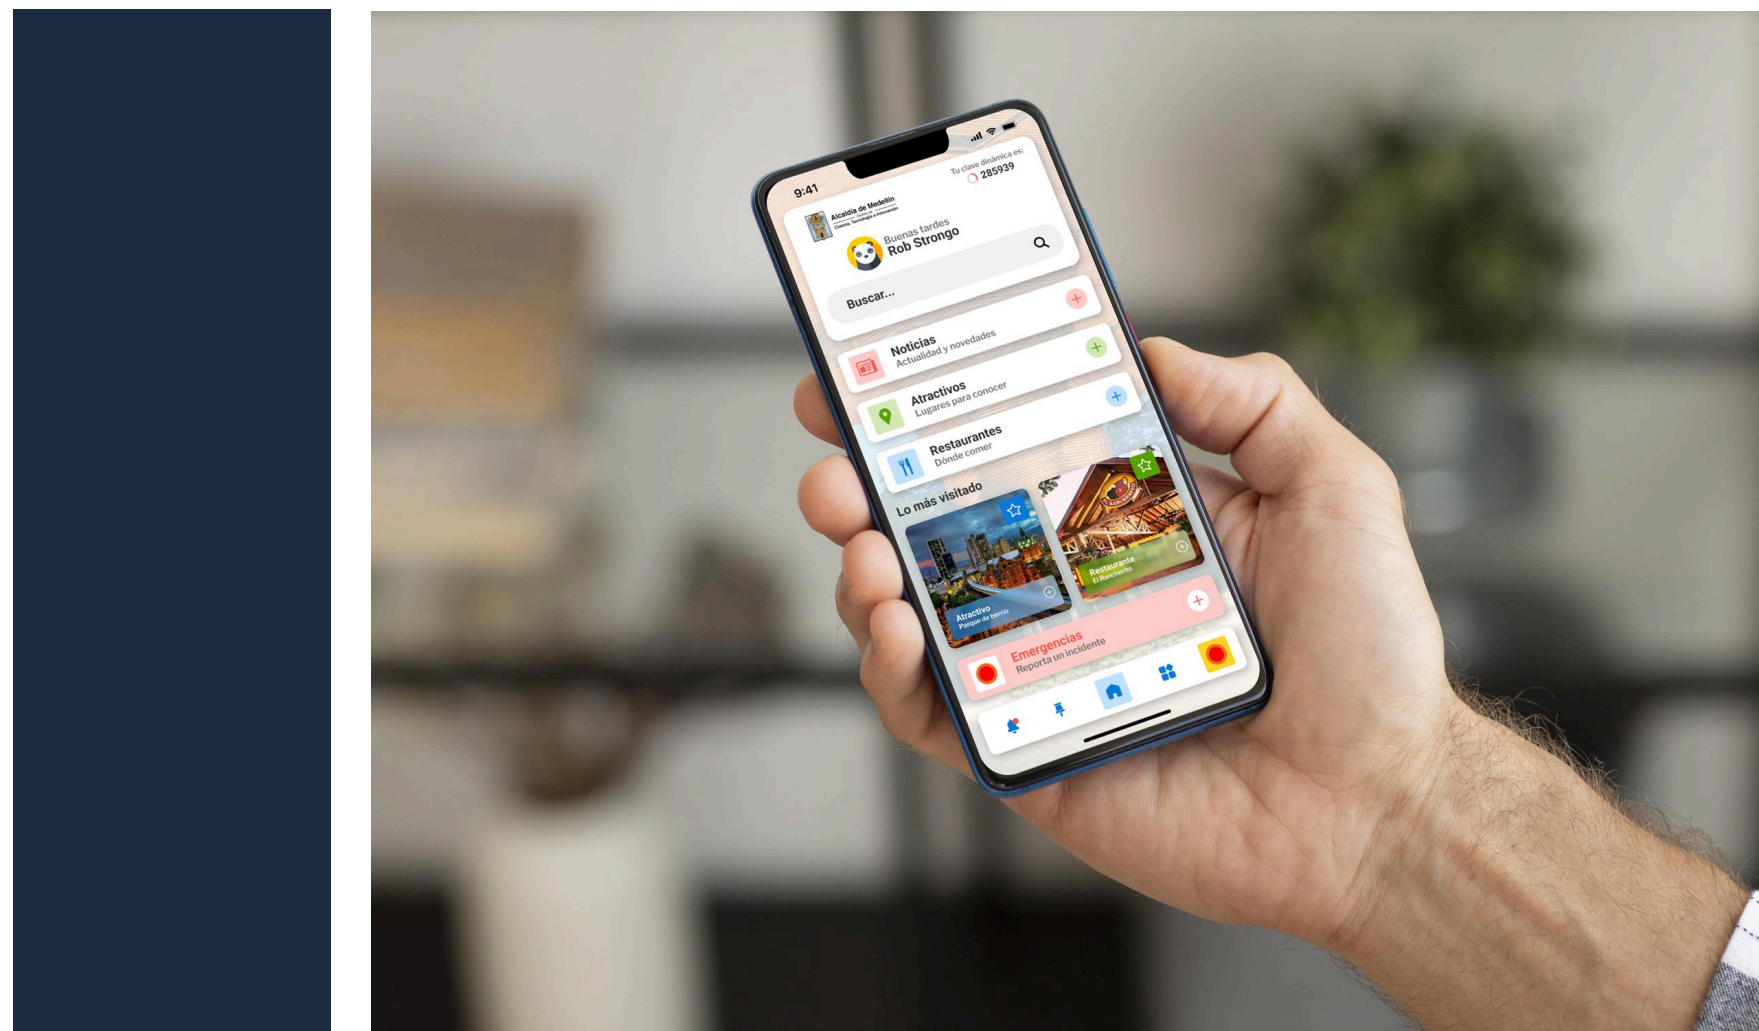

No somos solo otra empresa de desarrollo; somos tu partner tecnológico. Combinamos innovación, expertise y soluciones a medida — desde software e IA hasta ciberseguridad— para que tu empresa no solo compita, sino que lidere.

- Desarrollo de soluciones tecnológicas
- Aplicaciones móviles
- Inteligencia artificial
- Internet de las cosas
- Infraestructura en la nube
- Ciberseguridad