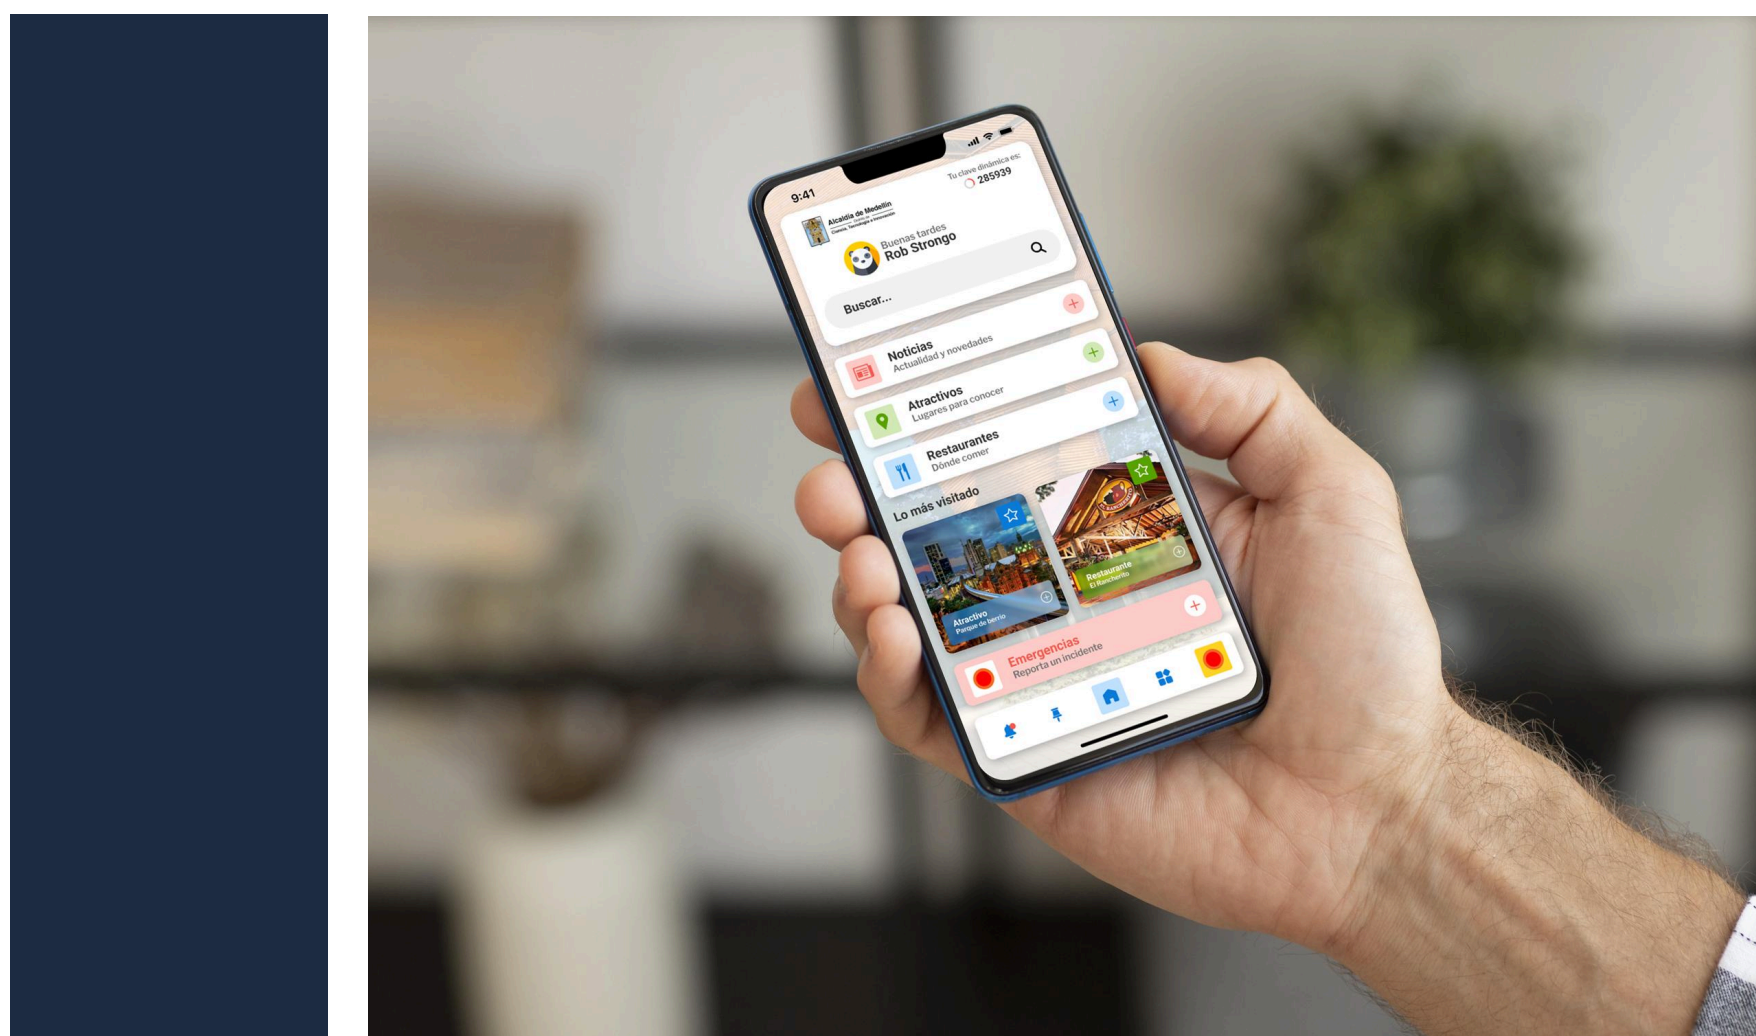

No somos solo otra empresa de desarrollo; somos tu partner tecnológico. Combinamos innovación, expertise y soluciones a medida — desde software e IA hasta ciberseguridad— para que tu empresa no solo compita, sino que lidere.

- Desarrollo de soluciones tecnológicas
- Aplicaciones móviles
- Inteligencia artificial
- Internet de las cosas
- Infraestructura en la nube
- Ciberseguridad

Síguenos en